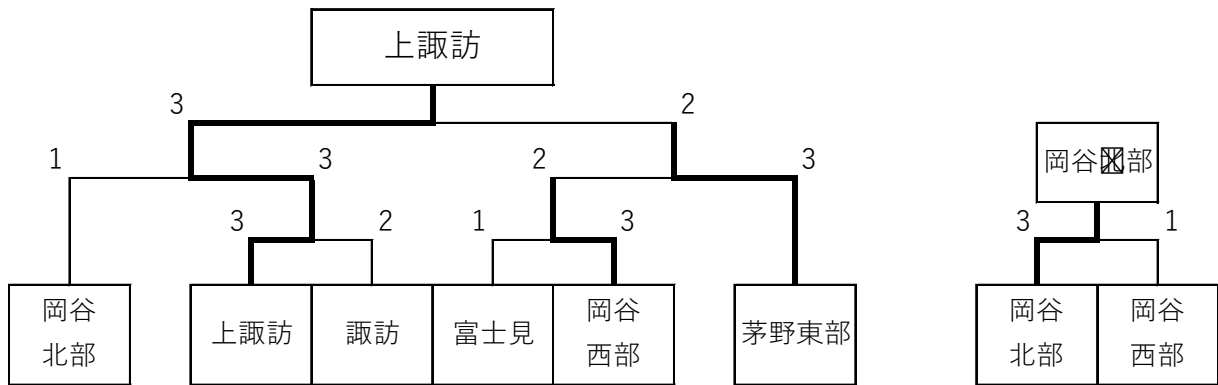

● 諏訪【男子団体】 予選リーグの後、各リーグ上位3位による決勝トーナメント

Aリーグ	上諏訪	岡谷北部	諏訪清陵	富士見	勝敗	順位
1 上諏訪		× 1-3	○ 3-0	○ 3-2	2-1	3
2 岡谷北部	○ 3-1		○ 3-1	× 2-3	2-1	1
3 諏訪清陵	× 0-3	× 1-3		× 1-3	0-3	4
4 富士見	× 2-3	○ 3-2	○ 3-1		2-1	2

Bリーグ	茅野東部	諏訪	岡谷西部	諏訪西	勝敗	順位
1 茅野東部		○ 3-2	○ 3-2	○ 3-0	3-0	1
2 諏訪	× 2-3		○ 3-2	○ 3-0	2-1	2
3 岡谷西部	× 2-3	× 2-3		○ 3-2	1-2	3
4 諏訪西	× 0-3	× 0-3	× 2-3		0-3	4

決勝トーナメント

1位	上諏訪中
2位	茅野東部中
3位	岡谷北部中
4位	岡谷西部中

● 諏訪【女子団体】 予選リーグの後、各リーグ上位2位による決勝トーナメント

Aリーグ	諏訪西	岡谷北部	諏訪清陵	富士見	勝敗	順位
1 諏訪西		○ 3-2	○ 3-0	× 2-3	2-1	2
2 岡谷北部	× 2-3		○ 3-0	× 1-3	1-2	3
3 諏訪清陵	× 0-3	× 0-3		× 0-3	0-3	4
4 富士見	○ 3-2	○ 3-1	○ 3-0		3-0	1

Bリーグ	茅野東部	岡谷西部	諏訪	勝敗	順位
1 茅野東部		× 2-3	× 1-3	0-2	3
2 岡谷西部	○ 3-2		× 2-3	1-1	2
3 諏訪	○ 3-1	○ 3-2		2-0	1

決勝トーナメント

1位	岡谷西部中
2位	諏訪中
3位	富士見中

男子個人戦

令和6年度長野県中学校総合体育大会南信地区大会卓球競技の部 予選会（諏訪）

令和6年6月9日
岡谷市総合体育館 東体育館

女子個人戦

1 宮澤 ころ (岡谷東部中)		鈴木 純奈 (岡谷北部中) 27
2 佐藤 希 (茅野東部中)		石賀 優 (諏訪西中) 28
3 伊藤 愛菜 (諏訪西中)		今野 心陽 (諏訪清陵中) 29
4 荒尾 紗良 (茅野東部中)		矢嶋 姫佳 (茅野東部中) 30
5 宮澤 百花 (岡谷西部中)		細川 愛来 (富士見中) 31
6 松山ひまり (岡谷北部中)		平沢 柚乃 (諏訪西中) 32
7 小林 愛彩 (富士見中)		藤森 萌衣 (諏訪中) 33
8 小松 愛実 (諏訪西中)		竹内 唯乃 (茅野東部中) 34
9 松本 萌花 (諏訪清陵中)		田中美紗紀 (諏訪西中) 35
10 遠藤 芽依 (茅野東部中)		山崎 幸実 (岡谷西部中) 36
11 中澤 柚奈 (諏訪西中)		bye 37
12 名取 柚希 (富士見中)		山本 海夢 (富士見中) 38
13 相澤 沙彩 (岡谷西部中)		池谷 愛莉 (諏訪西中) 39
14 平野 真那 (富士見中)		安彦 晴花 (諏訪西中) 40
15 原 りるあ (岡谷西部中)		林 茉希 (諏訪清陵中) 41
16 原 慧蓮 (茅野東部中)		今井 結衣 (岡谷北部中) 42
17 桑原 光咲 (岡谷北部中)		河原 咲季 (諏訪中) 43
18 原 愛珠 (諏訪西中)		金原よし乃 (岡谷西部中) 44
19 林 紗希 (岡谷東部中)		長谷川祐衣 (茅野東部中) 45
20 西田 朱璃 (諏訪西中)		石川 メイ (富士見中) 46
21 後藤 紗奈 (諏訪清陵中)		中野 亜美 (岡谷北部中) 47
22 高林 莉央 (茅野東部中)		得間 柚音 (茅野東部中) 48
23 桶田 滯央 (岡谷北部中)		伊藤 彩月 (諏訪西中) 49
24 小泉 茜 (諏訪西中)		藤森 叶愛 (諏訪西中) 50
25 高橋 歩花 (岡谷西部中)		横川 結愛 (茅野東部中) 51
26 梅戸 朋花 (諏訪中)		小山 芽沙 (岡谷南部中) 52