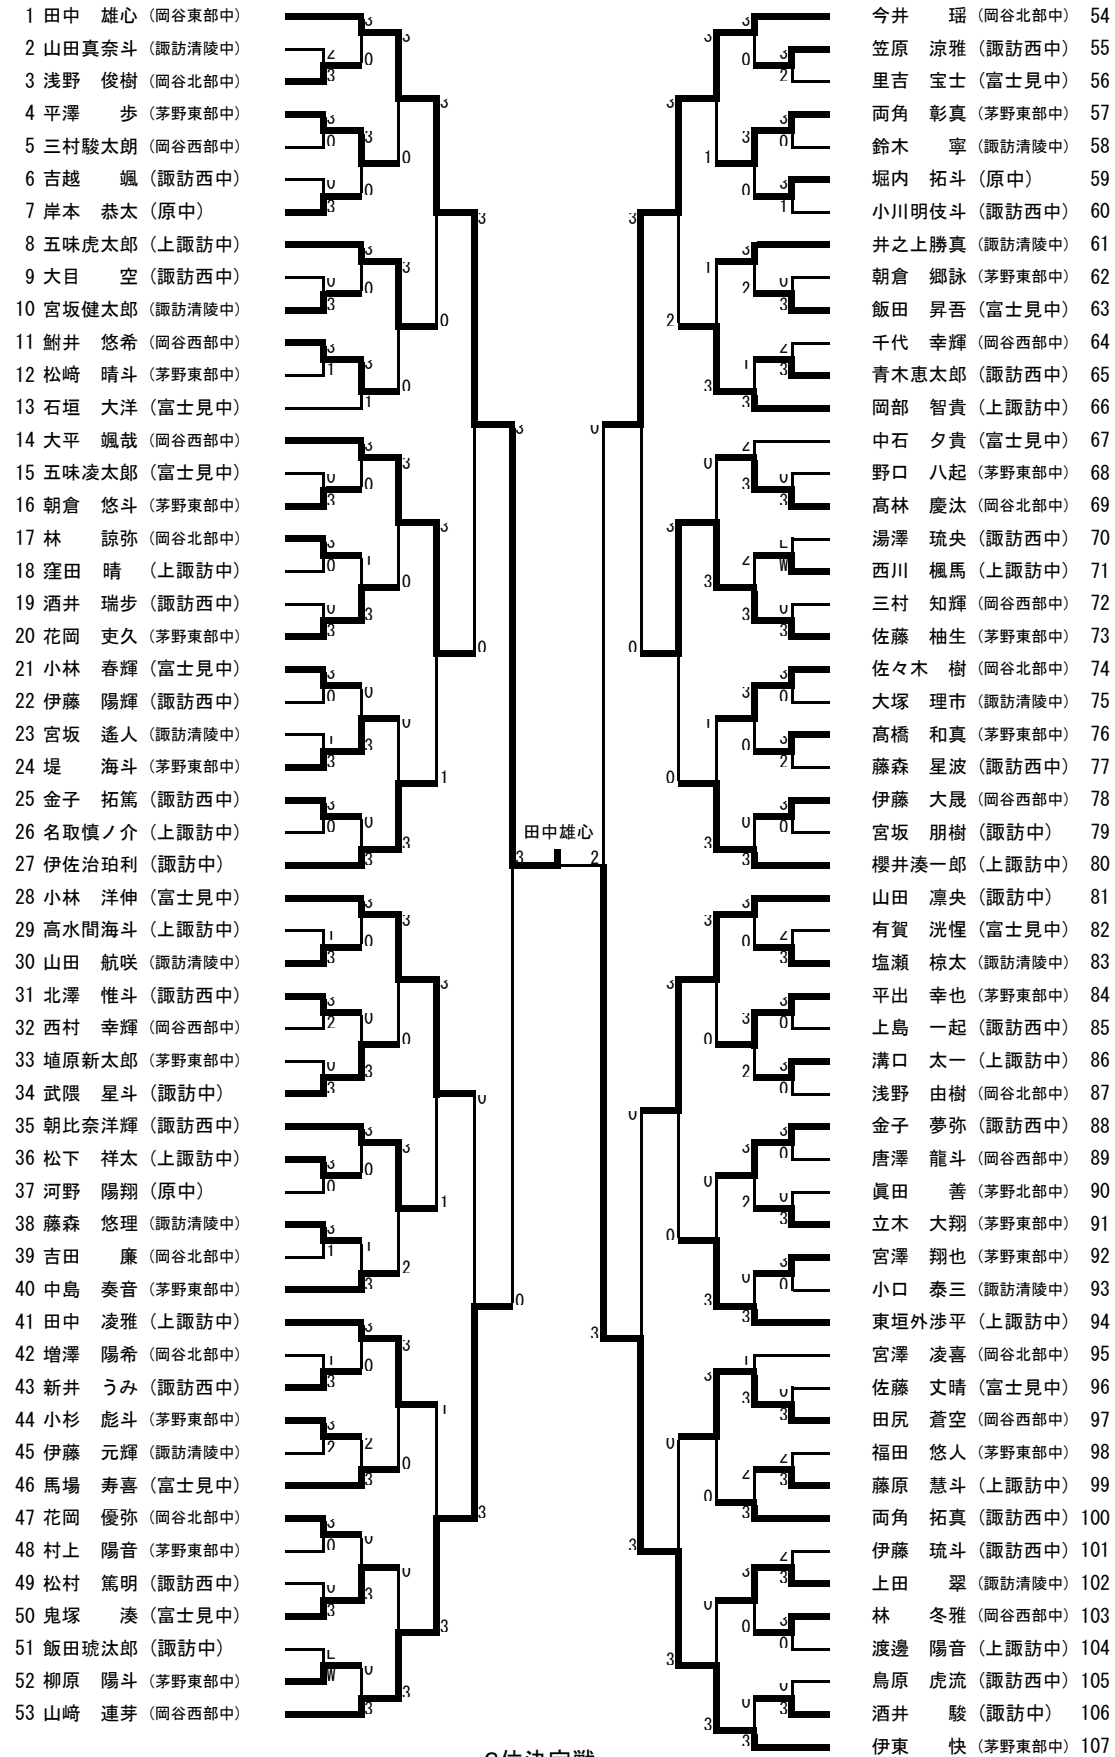

● 諏訪【男子団体】 予選リーグの後、各リーグ上位3位による決勝トーナメント

Aリーグ	上諏訪	岡谷北部	諏訪清陵	富士見	勝敗	順位
1 上諏訪		× 1-3	○ 3-0	○ 3-2	2-1	3
2 岡谷北部	○ 3-1		○ 3-1	× 2-3	2-1	1
3 諏訪清陵	× 0-3	× 1-3		× 1-3	0-3	4
4 富士見	× 2-3	○ 3-2	○ 3-1		2-1	2

Bリーグ	茅野東部	諏訪	岡谷西部	諏訪西	勝敗	順位
1 茅野東部		○ 3-2	○ 3-2	○ 3-0	3-0	1
2 諏訪	× 2-3		○ 3-2	○ 3-0	2-1	2
3 岡谷西部	× 2-3	× 2-3		○ 3-2	1-2	3
4 諏訪西	× 0-3	× 0-3	× 2-3		0-3	4

決勝トーナメント

1位	上諏訪中
2位	茅野東部中
3位	岡谷北部中
4位	岡谷西部中

● 諏訪【女子団体】 予選リーグの後、各リーグ上位2位による決勝トーナメント

Aリーグ	諏訪西	岡谷北部	諏訪清陵	富士見	勝敗	順位
1 諏訪西		○ 3-2	○ 3-0	× 2-3	2-1	2
2 岡谷北部	× 2-3		○ 3-0	× 1-3	1-2	3
3 諏訪清陵	× 0-3	× 0-3		× 0-3	0-3	4
4 富士見	○ 3-2	○ 3-1	○ 3-0		3-0	1

Bリーグ	茅野東部	岡谷西部	諏訪	勝敗	順位
1 茅野東部		× 2-3	× 1-3	0-2	3
2 岡谷西部	○ 3-2		× 2-3	1-1	2
3 諏訪	○ 3-1	○ 3-2		2-0	1

決勝トーナメント

1位	岡谷西部中
2位	諏訪中
3位	富士見中

男子個人戦

令和6年度長野県中学校総合体育大会南信地区大会卓球競技の部 予選会（諏訪）

令和6年6月9日
岡谷市総合体育館 東体育館

女子個人戦

1 宮澤 ころ (岡谷東部中)		鈴木 純奈 (岡谷北部中) 27
2 佐藤 希 (茅野東部中)		石賀 優 (諏訪西中) 28
3 伊藤 愛菜 (諏訪西中)		今野 心陽 (諏訪清陵中) 29
4 荒尾 紗良 (茅野東部中)		矢嶋 姫佳 (茅野東部中) 30
5 宮澤 百花 (岡谷西部中)		細川 愛来 (富士見中) 31
6 松山ひまり (岡谷北部中)		平沢 柚乃 (諏訪西中) 32
7 小林 愛彩 (富士見中)		藤森 萌衣 (諏訪中) 33
8 小松 愛実 (諏訪西中)		竹内 唯乃 (茅野東部中) 34
9 松本 萌花 (諏訪清陵中)		田中美紗紀 (諏訪西中) 35
10 遠藤 芽依 (茅野東部中)		山崎 幸実 (岡谷西部中) 36
11 中澤 柚奈 (諏訪西中)		bye 37
12 名取 柚希 (富士見中)		山本 海夢 (富士見中) 38
13 相澤 沙彩 (岡谷西部中)		池谷 愛莉 (諏訪西中) 39
14 平野 真那 (富士見中)		安彦 晴花 (諏訪西中) 40
15 原 りるあ (岡谷西部中)		林 茉希 (諏訪清陵中) 41
16 原 慧蓮 (茅野東部中)		今井 結衣 (岡谷北部中) 42
17 桑原 光咲 (岡谷北部中)		河原 咲季 (諏訪中) 43
18 原 愛珠 (諏訪西中)		金原よし乃 (岡谷西部中) 44
19 林 紗希 (岡谷東部中)		長谷川祐衣 (茅野東部中) 45
20 西田 朱璃 (諏訪西中)		石川 メイ (富士見中) 46
21 後藤 紗奈 (諏訪清陵中)		中野 亜美 (岡谷北部中) 47
22 高林 莉央 (茅野東部中)		得間 柚音 (茅野東部中) 48
23 桶田 滯央 (岡谷北部中)		伊藤 彩月 (諏訪西中) 49
24 小泉 茜 (諏訪西中)		藤森 叶愛 (諏訪西中) 50
25 高橋 歩花 (岡谷西部中)		横川 結愛 (茅野東部中) 51
26 梅戸 朋花 (諏訪中)		小山 芽沙 (岡谷南部中) 52