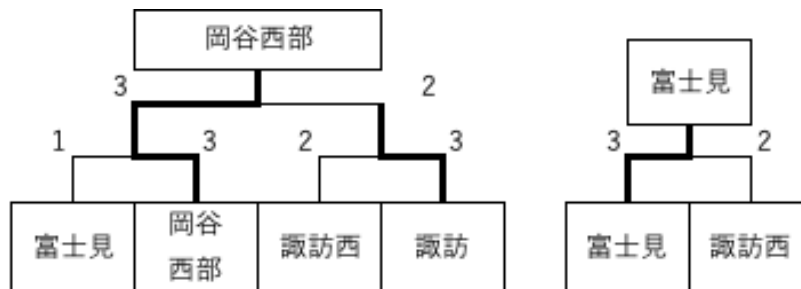

● 諏訪【男子団体】 予選リーグの後、各リーグ上位3位による決勝トーナメント

Aリーグ	上諏訪	岡谷北部	諏訪清陵	富士見	勝敗	順位
1 上諏訪		× 1-3	○ 3-0	○ 3-2	2-1	3
2 岡谷北部	○ 3-1		○ 3-1	× 2-3	2-1	1
3 諏訪清陵	× 0-3	× 1-3		× 1-3	0-3	4
4 富士見	× 2-3	○ 3-2	○ 3-1		2-1	2

Bリーグ	茅野東部	諏訪	岡谷西部	諏訪西	勝敗	順位
1 茅野東部		○ 3-2	○ 3-2	○ 3-0	3-0	1
2 諏訪	× 2-3		○ 3-2	○ 3-0	2-1	2
3 岡谷西部	× 2-3	× 2-3		○ 3-2	1-2	3
4 諏訪西	× 0-3	× 0-3	× 2-3		0-3	4

決勝トーナメント

1位	上諏訪中
2位	茅野東部中
3位	岡谷北部中
4位	岡谷西部中

● 諏訪【女子団体】 予選リーグの後、各リーグ上位2位による決勝トーナメント

Aリーグ	諏訪西	岡谷北部	諏訪清陵	富士見	勝敗	順位
1 諏訪西		○ 3-2	○ 3-0	× 2-3	2-1	2
2 岡谷北部	× 2-3		○ 3-0	× 1-3	1-2	3
3 諏訪清陵	× 0-3	× 0-3		× 0-3	0-3	4
4 富士見	○ 3-2	○ 3-1	○ 3-0		3-0	1

Bリーグ	茅野東部	岡谷西部	諏訪	勝敗	順位
1 茅野東部		× 2-3	× 1-3	0-2	3
2 岡谷西部	○ 3-2		× 2-3	1-1	2
3 諏訪	○ 3-1	○ 3-2		2-0	1

決勝トーナメント

1位	岡谷西部中
2位	諏訪中
3位	富士見中

男子個人戦

令和6年度長野県中学校総合体育大会南信地区大会卓球競技の部 予選会（諏訪）

令和6年6月9日
岡谷市総合体育館 東体育館

女子個人戦

1 宮澤 ころ (岡谷東部中)		鈴木 純奈 (岡谷北部中) 27
2 佐藤 希 (茅野東部中)		石賀 優 (諏訪西中) 28
3 伊藤 愛菜 (諏訪西中)		今野 心陽 (諏訪清陵中) 29
4 荒尾 紗良 (茅野東部中)		矢嶋 姫佳 (茅野東部中) 30
5 宮澤 百花 (岡谷西部中)		細川 愛来 (富士見中) 31
6 松山ひまり (岡谷北部中)		平沢 柚乃 (諏訪西中) 32
7 小林 愛彩 (富士見中)		藤森 萌衣 (諏訪中) 33
8 小松 愛実 (諏訪西中)		竹内 唯乃 (茅野東部中) 34
9 松本 萌花 (諏訪清陵中)		田中美紗紀 (諏訪西中) 35
10 遠藤 芽依 (茅野東部中)		山崎 幸実 (岡谷西部中) 36
11 中澤 柚奈 (諏訪西中)		bye 37
12 名取 柚希 (富士見中)		山本 海夢 (富士見中) 38
13 相澤 沙彩 (岡谷西部中)		池谷 愛莉 (諏訪西中) 39
14 平野 真那 (富士見中)		安彦 晴花 (諏訪西中) 40
15 原 りるあ (岡谷西部中)		林 茉希 (諏訪清陵中) 41
16 原 慧蓮 (茅野東部中)		今井 結衣 (岡谷北部中) 42
17 桑原 光咲 (岡谷北部中)		河原 咲季 (諏訪中) 43
18 原 愛珠 (諏訪西中)		金原よし乃 (岡谷西部中) 44
19 林 紗希 (岡谷東部中)		長谷川祐衣 (茅野東部中) 45
20 西田 朱璃 (諏訪西中)		石川 メイ (富士見中) 46
21 後藤 紗奈 (諏訪清陵中)		中野 亜美 (岡谷北部中) 47
22 高林 莉央 (茅野東部中)		得間 柚音 (茅野東部中) 48
23 桶田 滯央 (岡谷北部中)		伊藤 彩月 (諏訪西中) 49
24 小泉 茜 (諏訪西中)		藤森 叶愛 (諏訪西中) 50
25 高橋 歩花 (岡谷西部中)		横川 結愛 (茅野東部中) 51
26 梅戸 朋花 (諏訪中)		小山 芽沙 (岡谷南部中) 52